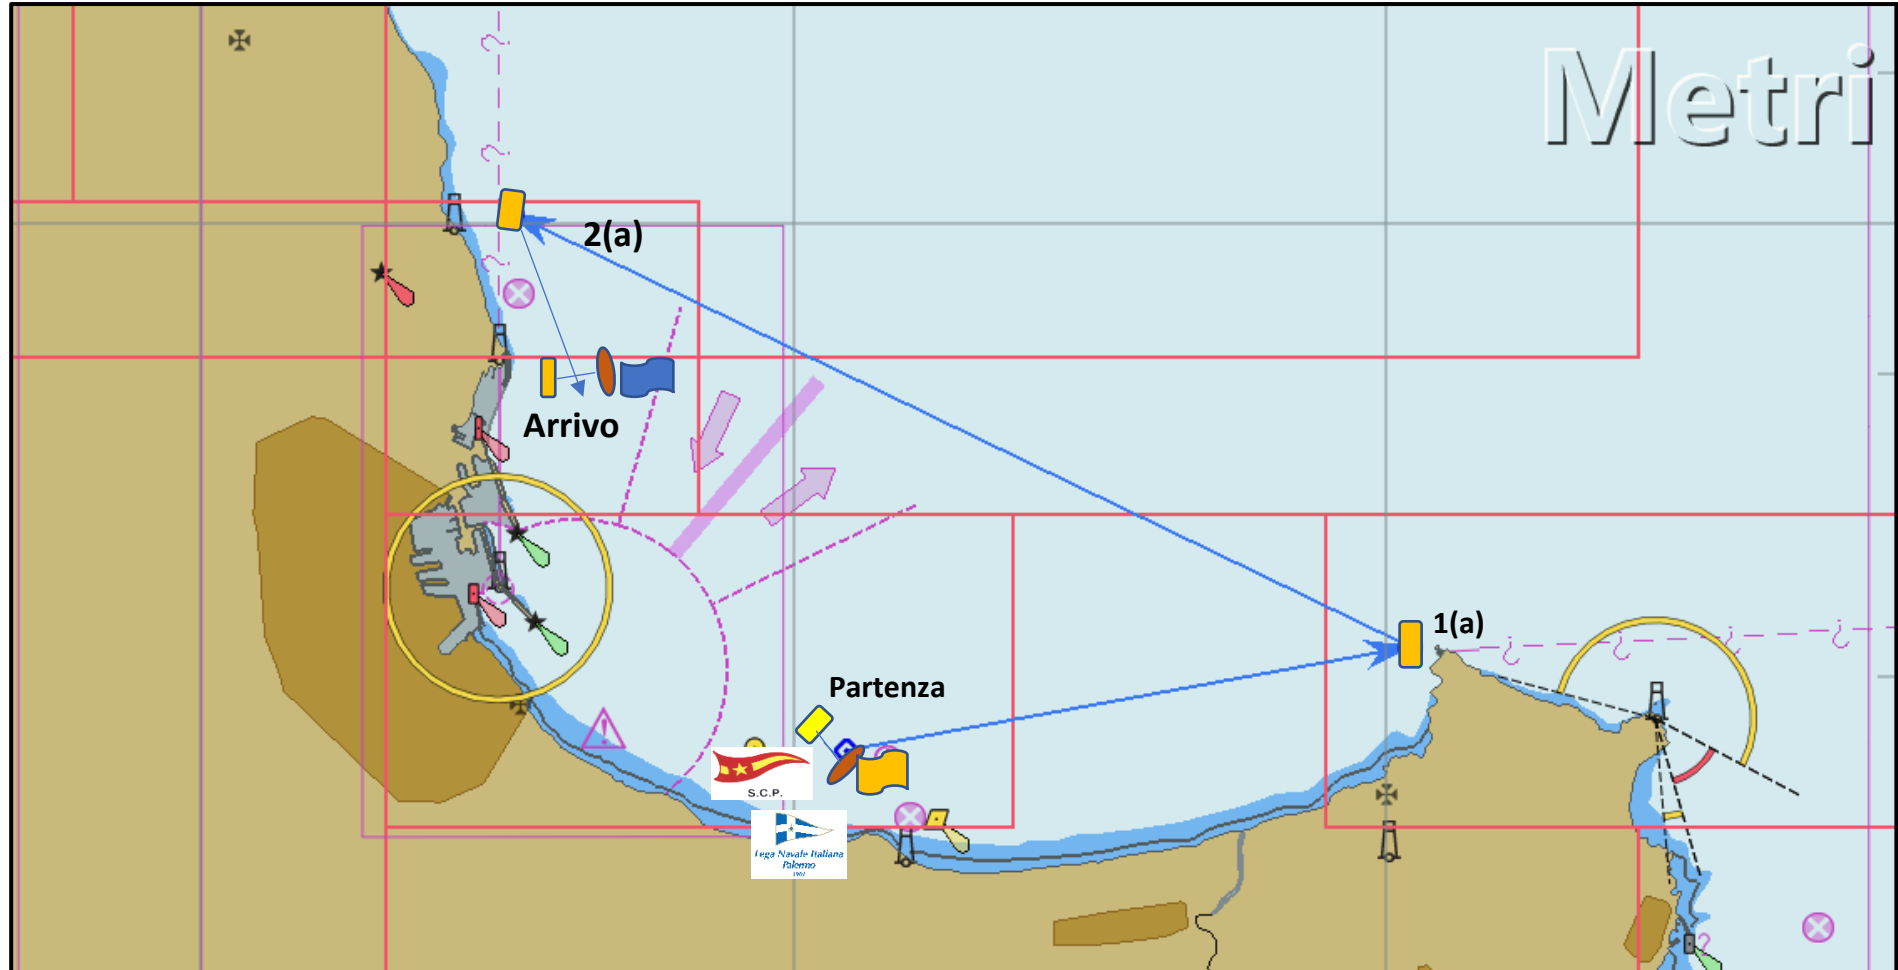

ALLEGATO "B" Bandiera Bianca

Partenza : Lat. 38° 06' 315 N – long.13°25'251 E

PS : le coordinate sono indicative

Boa Mongerbino (arancione): Lat. 38°07'121 N – Long. 13°30'110 E

Boa Addaura Lat.38°10'051 N – Long. 13°22'376 E - **ARRIVO** Torre (Arenella) distanza 0,3 mgl. circa